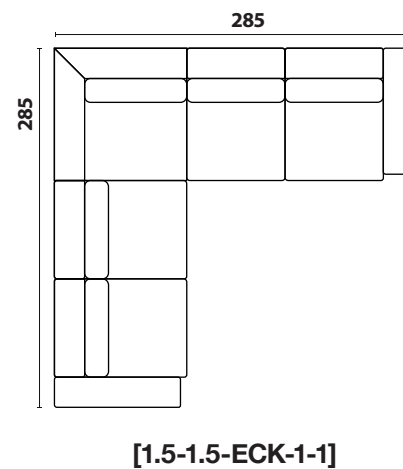

PRZYKŁADOWE UKŁADY / EXAMPLE CONFIGURATIONS

Wymiary mogą się nieznacznie różnić od podanych o +- 5 cm / dimensions variation tolerance +- 5 cm

MODUŁY DO UKŁADÓW / ELEMENTS

Wymiary mogą się nieznacznie różnić od podanych o +- 5 cm / dimensions variation tolerance +- 5 cm

PODUSZKI DO HOC / HOC PILLOWS

OPIS MEBLA / MODEL DESCRIPTION

STELAŻ / FRAME

Wykonany z elementów drewna liściastego, iglastego, płyty MFP oraz sklejki.

Made of hardwood, coniferous, MFP board and plywood.