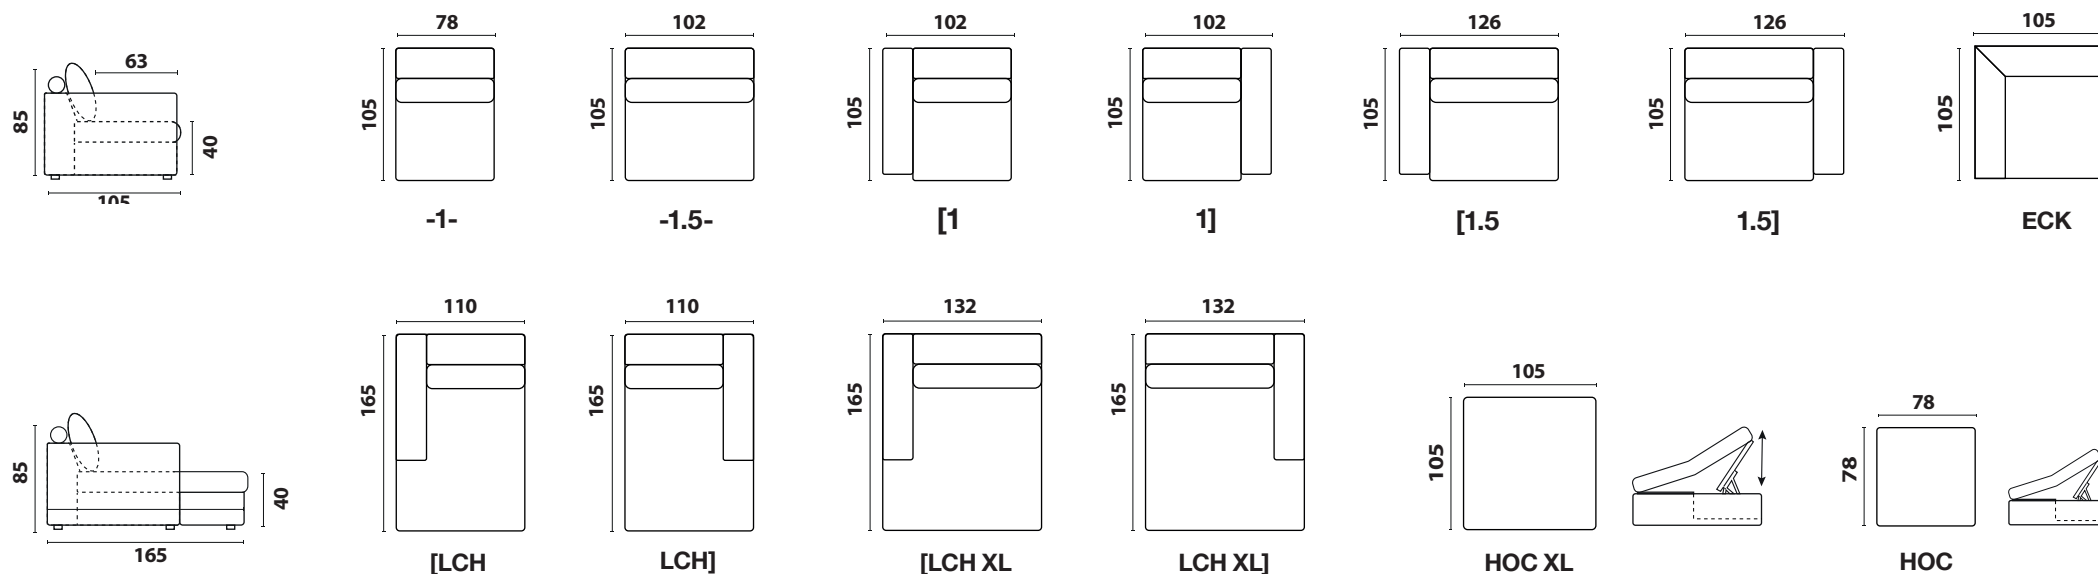

PRZYKŁADOWE UKŁADY / EXAMPLE CONFIGURATIONS

Wymiary mogą się nieznacznie różnić od podanych o +- 5 cm / dimensions variation tolerance +- 5 cm

MODUŁY DO UKŁADÓW / ELEMENTS

Wymiary mogą się nieznacznie różnić od podanych o +- 5 cm / dimensions variation tolerance +- 5 cm

PODUSZKI DO HOC / HOC PILLOWS

OPIS MEBLA / MODEL DESCRIPTION

STELAŻ / FRAME

Wykonany z elementów drewna liściastego, iglastego, płyty MFP oraz sklejki.

Made of hardwood, coniferous, MFP board and plywood.

SIEDZENIE / SEAT CUSHION

Siedzenie na sprężynach falistych fi 3,8 mm i zaczepach RapidClip. Sandwich z pianki poliuretanowej o wysokich parametrach odbojności i elastyczności, pokryty włókniną poliestrową.