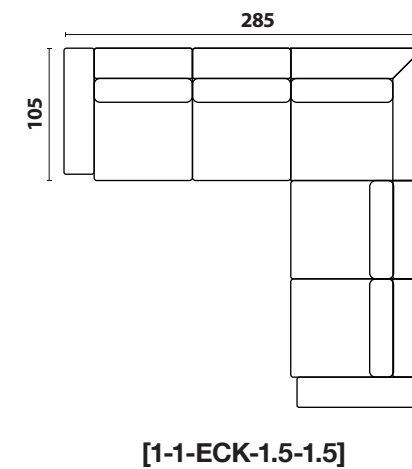

PRZYKŁADOWE UKŁADY / EXAMPLE CONFIGURATIONS

Wymiary mogą się nieznacznie różnić od podanych o +- 5 cm / dimensions variation tolerance +- 5 cm

MODUŁY DO UKŁADÓW / ELEMENTS

Wymiary mogą się nieznacznie różnić od podanych o +- 5 cm / dimensions variation tolerance +- 5 cm

PODUSZKI DO HOC / HOC PILLOWS

OPIS MEBLA / MODEL DESCRIPTION

STELAŻ / FRAME

Wykonany z elementów drewna liściastego, iglastego, płyty MFP oraz sklejki.

Made of hardwood, coniferous, MFP board and plywood.