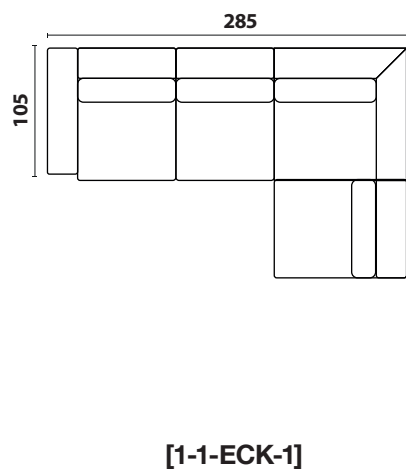

PRZYKŁADOWE UKŁADY / EXAMPLE CONFIGURATIONS

Wymiary mogą się nieznacznie różnić od podanych o +- 5 cm / dimensions variation tolerance +- 5 cm

MODUŁY DO UKŁADÓW / ELEMENTS

Wymiary mogą się nieznacznie różnić od podanych o +- 5 cm / dimensions variation tolerance +- 5 cm

PODUSZKI DO HOC / HOC PILLOWS

OPIS MEBLA / MODEL DESCRIPTION

STELAŻ / FRAME

Wykonany z elementów drewna liściastego, iglastego, płyty MFP oraz sklejki.

Made of hardwood, coniferous, MFP board and plywood.