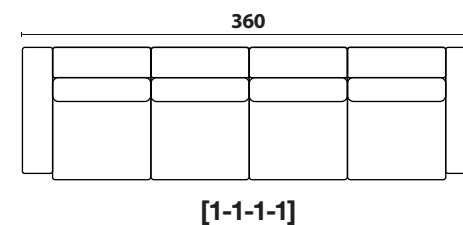

PRZYKŁADOWE UKŁADY / EXAMPLE CONFIGURATIONS

Wymiary mogą się nieznacznie różnić od podanych o +- 5 cm / dimensions variation tolerance +- 5 cm

MODUŁY DO UKŁADÓW / ELEMENTS

Wymiary mogą się nieznacznie różnić od podanych o +- 5 cm / dimensions variation tolerance +- 5 cm

PODUSZKI DO HOC / HOC PILLOWS

OPIS MEBLA / MODEL DESCRIPTION

STELAŻ / FRAME

Wykonany z elementów drewna liściastego, iglastego, płyty MFP oraz sklejki.

Made of hardwood, coniferous, MFP board and plywood.