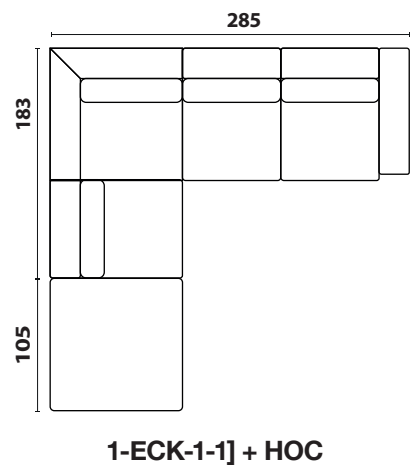

PRZYKŁADOWE UKŁADY / EXAMPLE CONFIGURATIONS

Wymiary mogą się nieznacznie różnić od podanych o +- 5 cm / dimensions variation tolerance +- 5 cm

MODUŁY DO UKŁADÓW / ELEMENTS

Wymiary mogą się nieznacznie różnić od podanych o +- 5 cm / dimensions variation tolerance +- 5 cm

PODUSZKI DO HOC / HOC PILLOWS

OPIS MEBLA / MODEL DESCRIPTION

STELAŻ / FRAME

Wykonany z elementów drewna liściastego, iglastego, płyty MFP oraz sklejki.

Made of hardwood, coniferous, MFP board and plywood.