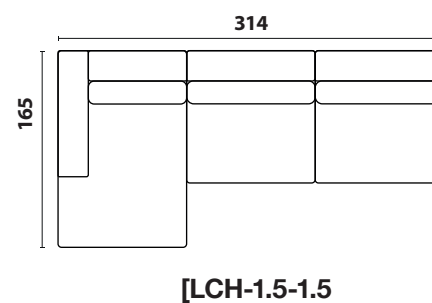

PRZYKŁADOWE UKŁADY / EXAMPLE CONFIGURATIONS

Wymiary mogą się nieznacznie różnić od podanych o +- 5 cm / dimensions variation tolerance +- 5 cm

MODUŁY DO UKŁADÓW / ELEMENTS

Wymiary mogą się nieznacznie różnić od podanych o +- 5 cm / dimensions variation tolerance +- 5 cm

PODUSZKI DO HOC / HOC PILLOWS

OPIS MEBLA / MODEL DESCRIPTION

STELAŻ / FRAME

Wykonany z elementów drewna liściastego, iglastego, płyty MFP oraz sklejki.

Made of hardwood, coniferous, MFP board and plywood.