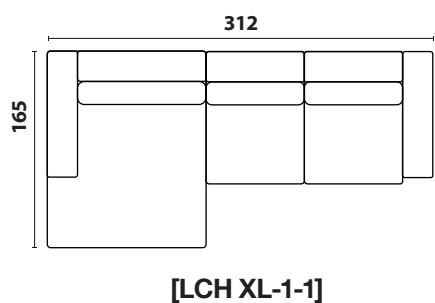

PRZYKŁADOWE UKŁADY / EXAMPLE CONFIGURATIONS

Wymiary mogą się nieznacznie różnić od podanych o +- 5 cm / dimensions variation tolerance +- 5 cm

MODUŁY DO UKŁADÓW / ELEMENTS

Wymiary mogą się nieznacznie różnić od podanych o +- 5 cm / dimensions variation tolerance +- 5 cm

PODUSZKI DO HOC / HOC PILLOWS

OPIS MEBLA / MODEL DESCRIPTION

STELAŻ / FRAME

Wykonany z elementów drewna liściastego, iglastego, płyty MFP oraz sklejki.

Made of hardwood, coniferous, MFP board and plywood.