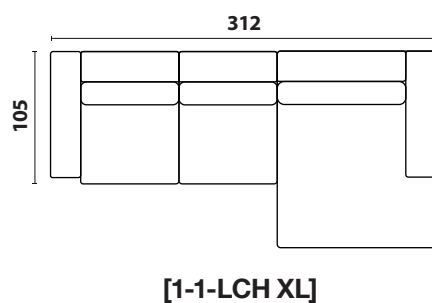

PRZYKŁADOWE UKŁADY / EXAMPLE CONFIGURATIONS

Wymiary mogą się nieznacznie różnić od podanych o +- 5 cm / dimensions variation tolerance +- 5 cm

MODUŁY DO UKŁADÓW / ELEMENTS

Wymiary mogą się nieznacznie różnić od podanych o +- 5 cm / dimensions variation tolerance +- 5 cm

PODUSZKI DO HOC / HOC PILLOWS

OPIS MEBLA / MODEL DESCRIPTION

STELAŻ / FRAME

Wykonany z elementów drewna liściastego, iglastego, płyty MFP oraz sklejki.

Made of hardwood, coniferous, MFP board and plywood.