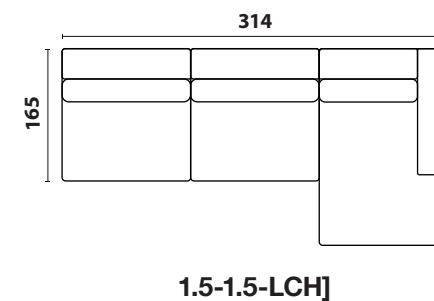

PRZYKŁADOWE UKŁADY / EXAMPLE CONFIGURATIONS

Wymiary mogą się nieznacznie różnić od podanych o +- 5 cm / dimensions variation tolerance +- 5 cm

MODUŁY DO UKŁADÓW / ELEMENTS

Wymiary mogą się nieznacznie różnić od podanych o +- 5 cm / dimensions variation tolerance +- 5 cm

Siedzenie na sprężynach falistych fi 3,8 mm i zaczepach RapidClip. Sandwich z pianki poliuretanowej o wysokich parametrach odbojności i elastyczności, pokryty włókniną poliestrową.

Seat & back cushion on fi 3.8 mm corrugated springs and RapidClip hooks. Sandwich made of polyurethane foam with high parameters of resistance and elasticity, covered with polyester fiber.