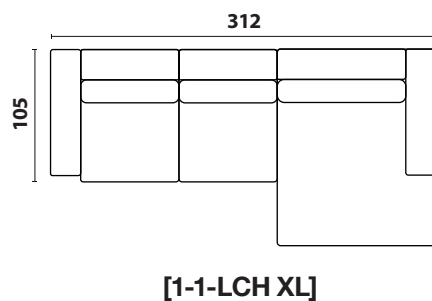

PRZYKŁADOWE UKŁADY / EXAMPLE CONFIGURATIONS

Wymiary mogą się nieznacznie różnić od podanych o +- 5 cm / dimensions variation tolerance +- 5 cm

MODUŁY DO UKŁADÓW / ELEMENTS

Wymiary mogą się nieznacznie różnić od podanych o +- 5 cm / dimensions variation tolerance +- 5 cm

Siedzenie na sprężynach falistych fi 3,8 mm i zaczepach RapidClip. Sandwich z pianki poliuretanowej o wysokich parametrach odbojności i elastyczności, pokryty włókniną poliestrową.

Seat & back cushion on fi 3.8 mm corrugated springs and RapidClip hooks. Sandwich made of polyurethane foam with high parameters of resistance and elasticity, covered with polyester fiber.