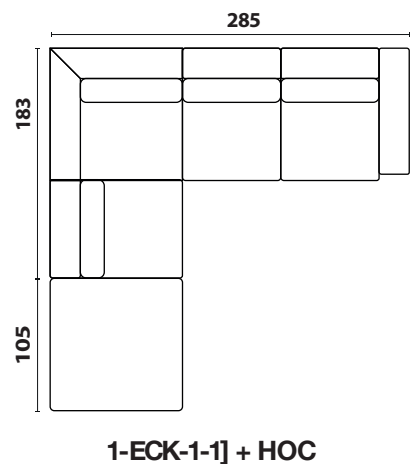

PRZYKŁADOWE UKŁADY / EXAMPLE CONFIGURATIONS

Wymiary mogą się nieznacznie różnić od podanych o +- 5 cm / dimensions variation tolerance +- 5 cm

MODUŁY DO UKŁADÓW / ELEMENTS

Wymiary mogą się nieznacznie różnić od podanych o +- 5 cm / dimensions variation tolerance +- 5 cm

PODUSZKI DO HOC / HOC PILLOWS

OPIS MEBLA / MODEL DESCRIPTION

STELAŻ / FRAME

Wykonany z elementów drewna liściastego, iglastego, płyty MFP oraz sklejk.

Made of hardwood, coniferous, MFP board and plywood.

SIEDZENIE / SEAT CUSHION

Siedzenie na sprężynach falistych fi 3,8 mm i zaczepach RapidClip. Sandwich z pianki poliuretanowej o wysokich parametrach odbojności i elastyczności, pokryty włókniną poliestrową.

Seat & back cushion on fi 3.8 mm corrugated springs and RapidClip hooks. Sandwich made of polyurethane foam with high parameters of resistance and elasticity, covered with polyester fiber.