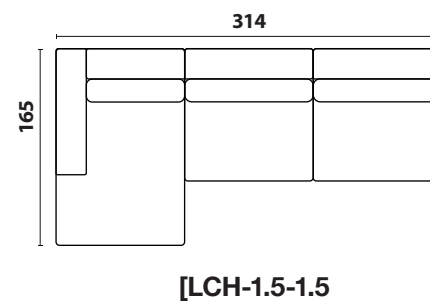

PRZYKŁADOWE UKŁADY / EXAMPLE CONFIGURATIONS

Wymiary mogą się nieznacznie różnić od podanych o +- 5 cm / dimensions variation tolerance +- 5 cm

MODUŁY DO UKŁADÓW / ELEMENTS

Wymiary mogą się nieznacznie różnić od podanych o +- 5 cm / dimensions variation tolerance +- 5 cm

Siedzenie na sprężynach falistych fi 3,8 mm i zaczepach RapidClip. Sandwich z pianki poliuretanowej o wysokich parametrach odbojności i elastyczności, pokryty włókniną poliestrową.

Seat & back cushion on fi 3.8 mm corrugated springs and RapidClip hooks. Sandwich made of polyurethane foam with high parameters of resistance and elasticity, covered with polyester fiber.