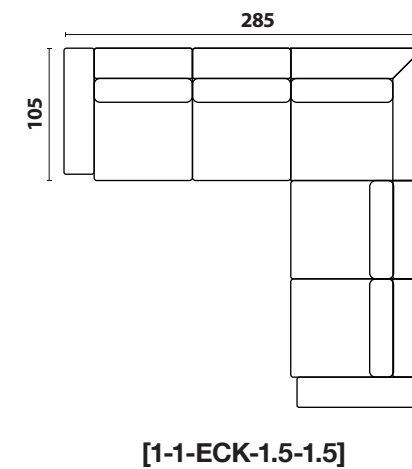

PRZYKŁADOWE UKŁADY / EXAMPLE CONFIGURATIONS

Wymiary mogą się nieznacznie różnić od podanych o +- 5 cm / dimensions variation tolerance +- 5 cm

MODUŁY DO UKŁADÓW / ELEMENTS

Wymiary mogą się nieznacznie różnić od podanych o +- 5 cm / dimensions variation tolerance +- 5 cm

PODUSZKI DO HOC / HOC PILLOWS

OPIS MEBLA / MODEL DESCRIPTION

STELAŻ / FRAME

Wykonany z elementów drewna liściastego, iglastego, płyty MFP oraz sklejk.

Made of hardwood, coniferous, MFP board and plywood.

SIEDZENIE / SEAT CUSHION

Siedzenie na sprężynach falistych fi 3,8 mm i zaczepach RapidClip. Sandwich z pianki poliuretanowej o wysokich parametrach odbojności i elastyczności, pokryty włókniną poliestrową.

Seat & back cushion on fi 3.8 mm corrugated springs and RapidClip hooks. Sandwich made of polyurethane foam with high parameters of resistance and elasticity, covered with polyester fiber.