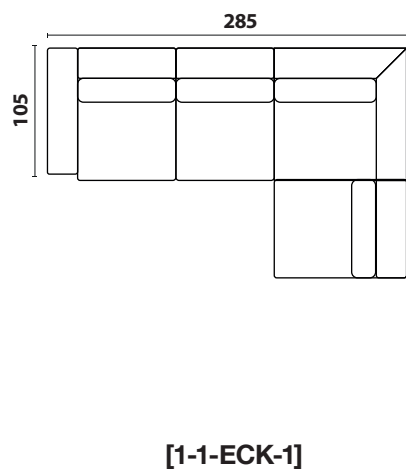

PRZYKŁADOWE UKŁADY / EXAMPLE CONFIGURATIONS

Wymiary mogą się nieznacznie różnić od podanych o +- 5 cm / dimensions variation tolerance +- 5 cm

MODUŁY DO UKŁADÓW / ELEMENTS

Wymiary mogą się nieznacznie różnić od podanych o +- 5 cm / dimensions variation tolerance +- 5 cm

Siedzenie na sprężynach falistych fi 3,8 mm i zaczepach RapidClip. Sandwich z pianki poliuretanowej o wysokich parametrach odbojności i elastyczności, pokryty włókniną poliestrową.

Seat & back cushion on fi 3.8 mm corrugated springs and RapidClip hooks. Sandwich made of polyurethane foam with high parameters of resistance and elasticity, covered with polyester fiber.