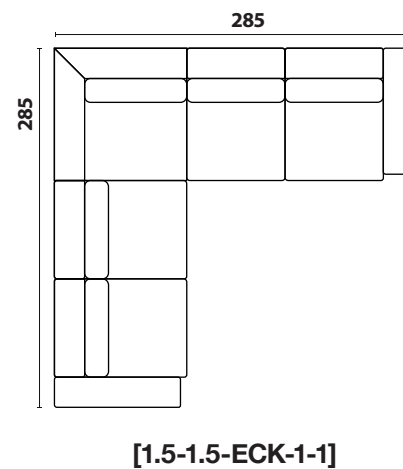

PRZYKŁADOWE UKŁADY / EXAMPLE CONFIGURATIONS

Wymiary mogą się nieznacznie różnić od podanych o +- 5 cm / dimensions variation tolerance +- 5 cm

MODUŁY DO UKŁADÓW / ELEMENTS

Wymiary mogą się nieznacznie różnić od podanych o +- 5 cm / dimensions variation tolerance +- 5 cm

PODUSZKI DO HOC / HOC PILLOWS

OPIS MEBLA / MODEL DESCRIPTION

STELAŻ / FRAME

Wykonany z elementów drewna liściastego, iglastego, płyty MFP oraz sklejk.

Made of hardwood, coniferous, MFP board and plywood.

SIEDZENIE / SEAT CUSHION