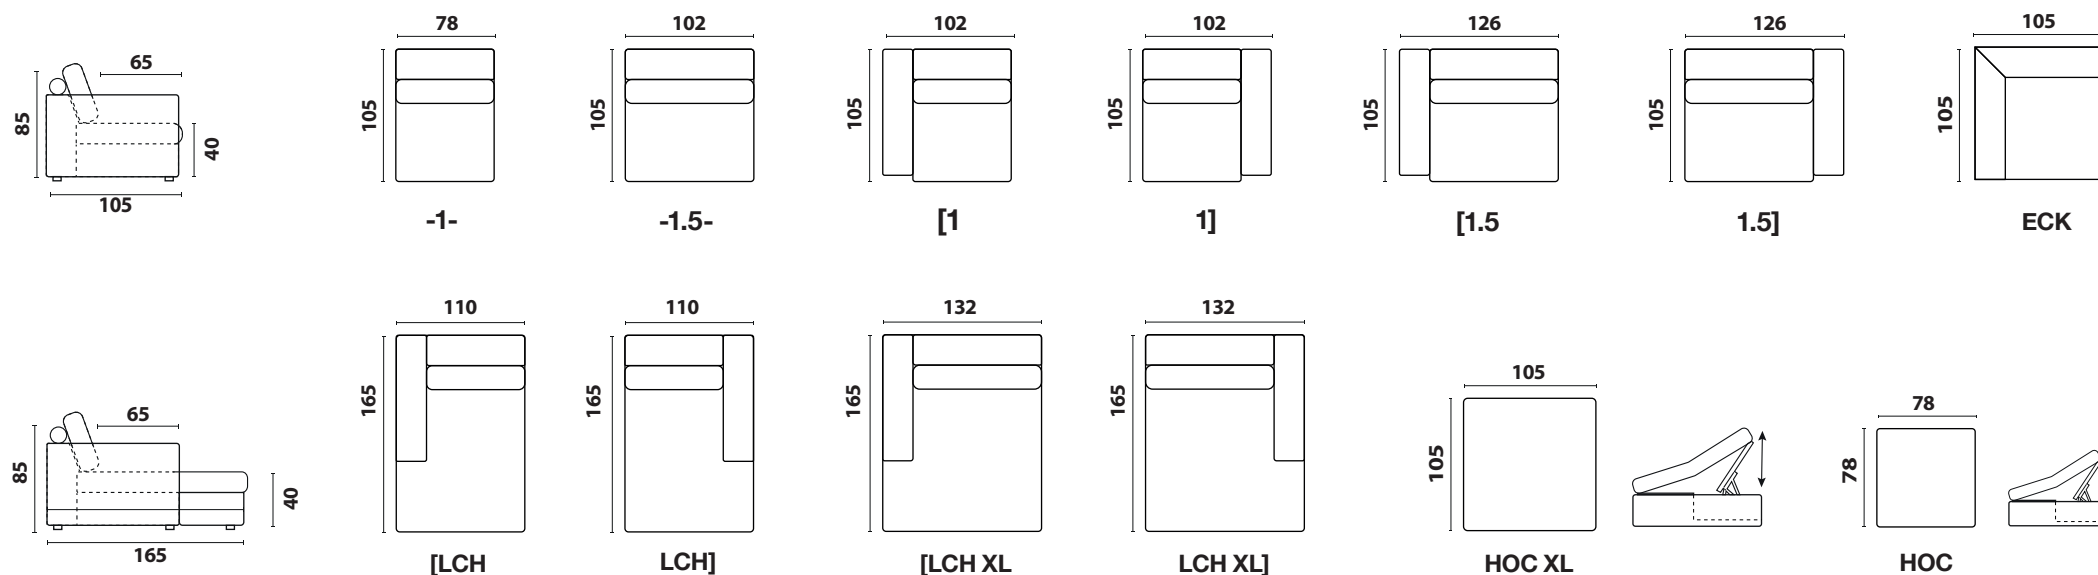

PRZYKŁADOWE UKŁADY / EXAMPLE CONFIGURATIONS

Wymiary mogą się nieznacznie różnić od podanych o +- 5 cm / dimensions variation tolerance +- 5 cm

MODUŁY DO UKŁADÓW / ELEMENTS

Wymiary mogą się nieznacznie różnić od podanych o +- 5 cm / dimensions variation tolerance +- 5 cm

PODUSZKI DO HOC / HOC PILLOWS

OPIS MEBLA / MODEL DESCRIPTION

STELAŻ / FRAME

Wykonany z elementów drewna liściastego, iglastego, płyty MFP oraz sklejk.

Made of hardwood, coniferous, MFP board and plywood.

SIEDZENIE / SEAT CUSHION

Siedzenie na sprężynach falistych fi 3,8 mm i zaczepach RapidClip. Sandwich z pianki poliuretanowej o wysokich parametrach odbojności i elastyczności, pokryty włókniną poliestrową.

Seat & back cushion on fi 3.8 mm corrugated springs and RapidClip hooks. Sandwich made of polyurethane foam with high parameters of resistance and elasticity, covered with polyester fiber.