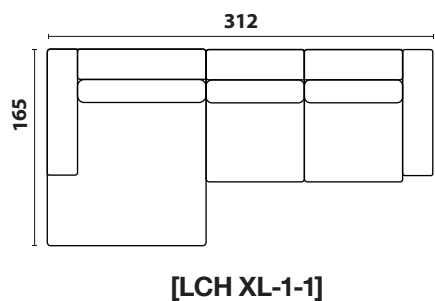

PRZYKŁADOWE UKŁADY / EXAMPLE CONFIGURATIONS

Wymiary mogą się nieznacznie różnić od podanych o +- 5 cm / dimensions variation tolerance +- 5 cm

MODUŁY DO UKŁADÓW / ELEMENTS

Wymiary mogą się nieznacznie różnić od podanych o +- 5 cm / dimensions variation tolerance +- 5 cm

Siedzenie na sprężynach falistych fi 3,8 mm i zaczepach RapidClip. Sandwich z pianki poliuretanowej o wysokich parametrach odbojności i elastyczności, pokryty włókniną poliestrową.

Seat & back cushion on fi 3.8 mm corrugated springs and RapidClip hooks. Sandwich made of polyurethane foam with high parameters of resistance and elasticity, covered with polyester fiber.