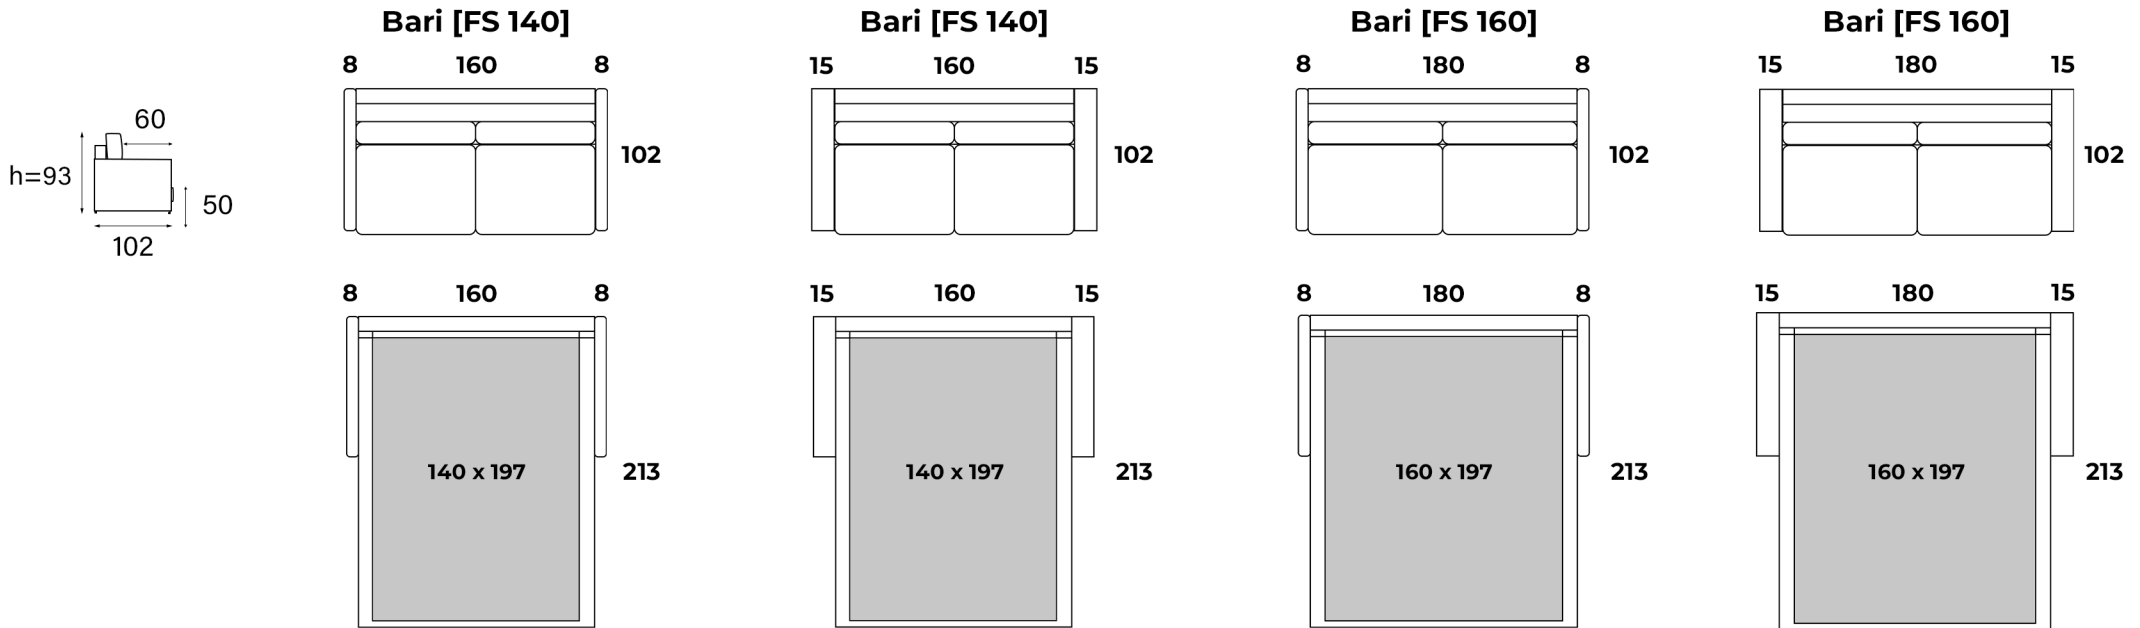

Piktogram układu [FS] / Pictogram of [FS] arrangement

OPIS MEBLA

Stelaż sofy z funkcją spania wykonany z konstrukcji stalowej, elementów drewna liściastego, iglastego, płyty wiórowej w klasie higieny E1.

Siedzisko wykonane z pianki HR3532 oraz kołderki z mikrowłówa poliestrowego.

Materac wysoce elastyczny o wymiarach 140 x 197 cm lub 160 x 197 cm.

Poduszka oparciowa wykonana z mikrowłówa poliestrowego.

MODEL DESCRIPTION

Frame with sleeping function made of steel construction, hardwood, coniferous, chipboard in hygiene class E1.

Seat made of HR3532 foam and a quilt made of polyester microfiber.

Mattress highly elastic, dimensions 140 x 197 cm or 160 x 197 cm.

Backrest cushion made of polyester microfiber.